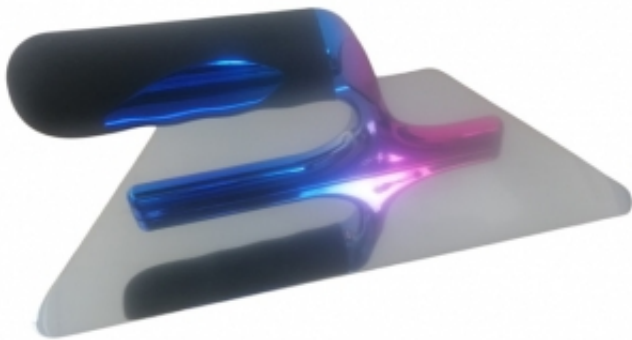

Dane aktualne na dzień: 04-04-2026 00:29

Link do produktu: <https://stylus.sklep.pl/paca-wenecka-trapezowa-do-stiuku-tynkow-dekoracyjnych-235mm-x-110mm-p-28.html>

Paca wenecka, trapezowa. Do stiuku, tynków dekoracyjnych. 235mm x 110mm

Cena **119,00 zł**

Czas wysyłki **48 godzin**

Opis produktu

WYSOKIEJ JAKOŚCI TRAPEZOWA PACA WENECKA ZE STALI INOX SPOLEROWANEJ NA LUSTRO.

WYMIARY: 235MM X 110MM

DEDYKOWANA DO NAKŁADANIA FARB I TYNKÓW DEKORACYJNYCH.

JEJ KSZTAŁT O RÓŻNYCH ROZMIARACH Z DWÓCH STRON POZWALA DOTRZEĆ DO KAŻDEGO ZAKĄTKA POWIERZCHNI.