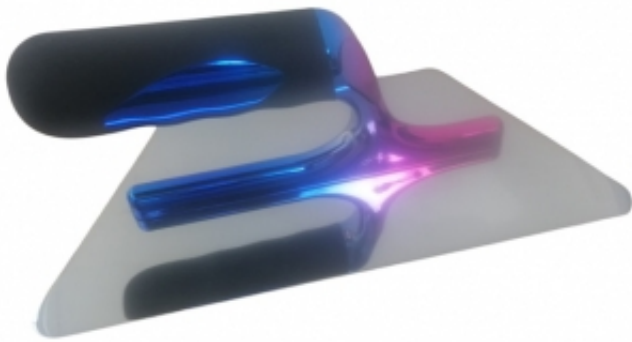

Dane aktualne na dzień: 24-04-2025 07:35

Link do produktu: <https://stylus.sklep.pl/paca-wenecka-trapezowa-do-stiuku-tynkow-dekoracyjnych-235mm-x-110mm-p-28.html>

Paca wenecka, trapezowa. Do stiuku, tynków dekoracyjnych. 235mm x 110mm

Cena **119,00 zł**

Czas wysyłki **48 godzin**

Opis produktu

WYSOKIEJ JAKOŚCI TRAPEZOWA PACA WENECKA ZE STALI INOX SPOLEROWANEJ NA LUSTRO.

WYMIARY: 235MM X 110MM

DEDYKOWANA DO NAKŁADANIA FARB I TYNKÓW DEKORACYJNYCH.

JEJ KSZTAŁT O RÓŻNYCH ROZMIARACH Z DWÓCH STRON POZWALA DOTRZEĆ DO KAŻDEGO ZAKĄTKA POWIERZCHNI.