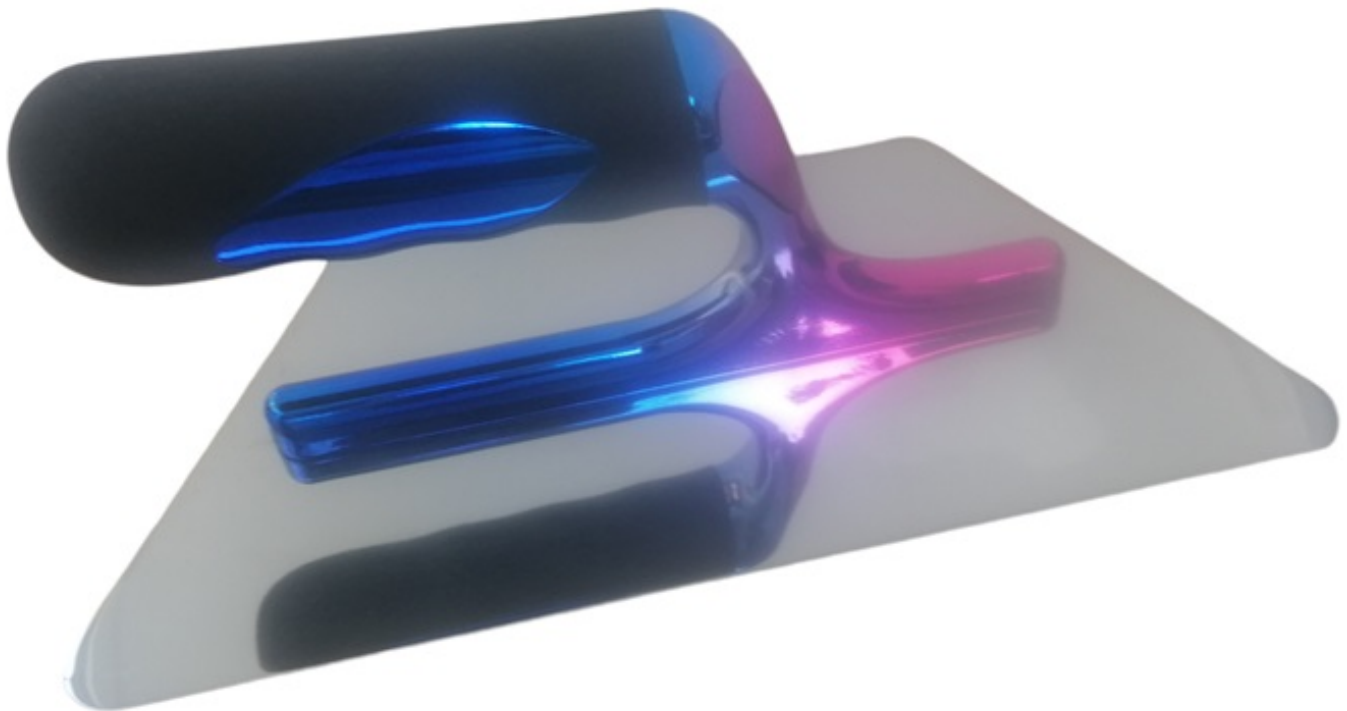

Dane aktualne na dzień: 24-04-2025 07:35

Link do produktu: <https://stylus.sklep.pl/paca-wenecka-trapezowa-do-stiuku-tynkow-dekoracyjnych-235mm-x-110mm-p-28.html>

Paca wenecka, trapezowa. Do stiuku, tynków dekoracyjnych. 235mm x 110mm

Cena **119,00 zł**

Czas wysyłki **48 godzin**

Opis produktu

WYSOKIEJ JAKOŚCI TRAPEZOWA PACA WENECKA ZE STALI INOX SPOLEROWANEJ NA LUSTRO.

WYMIARY: 235MM X 110MM

DEDYKOWANA DO NAKŁADANIA FARB I TYNKÓW DEKORACYJNYCH.

JEJ KSZTAŁT O RÓŻNYCH ROZMIARACH Z DWÓCH STRON POZWALA DOTRZEĆ DO KAŻDEGO ZAKĄTKA POWIERZCHNI.