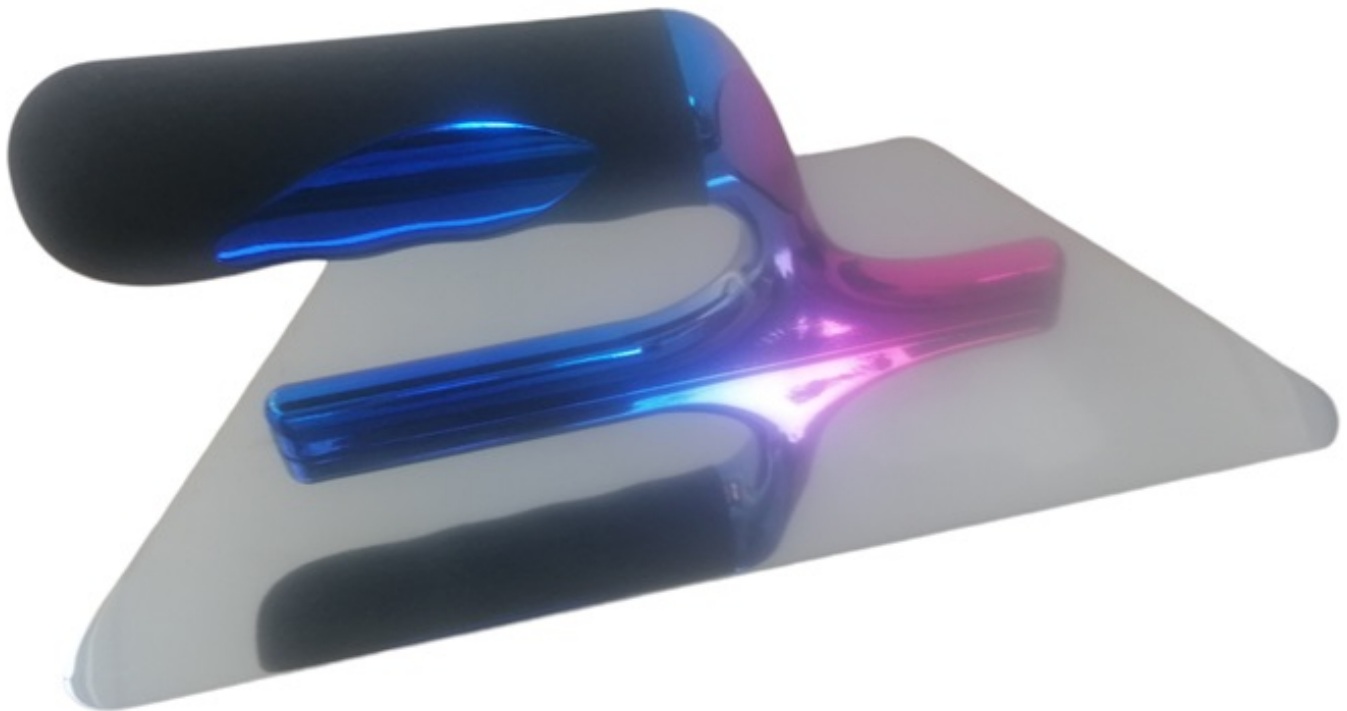

Dane aktualne na dzień: 04-04-2026 00:29

Link do produktu: <https://stylus.sklep.pl/paca-wenecka-trapezowa-do-stiuku-tynkow-dekoracyjnych-235mm-x-110mm-p-28.html>

Paca wenecka, trapezowa. Do stiuku, tynków dekoracyjnych. 235mm x 110mm

Cena **119,00 zł**

Czas wysyłki **48 godzin**

Opis produktu

WYSOKIEJ JAKOŚCI TRAPEZOWA PACA WENECKA ZE STALI INOX SPOLEROWANEJ NA LUSTRO.

WYMIARY: 235MM X 110MM

DEDYKOWANA DO NAKŁADANIA FARB I TYNKÓW DEKORACYJNYCH.

JEJ KSZTAŁT O RÓŻNYCH ROZMIARACH Z DWÓCH STRON POZWALA DOTRZEĆ DO KAŻDEGO ZAKĄTKA POWIERZCHNI.